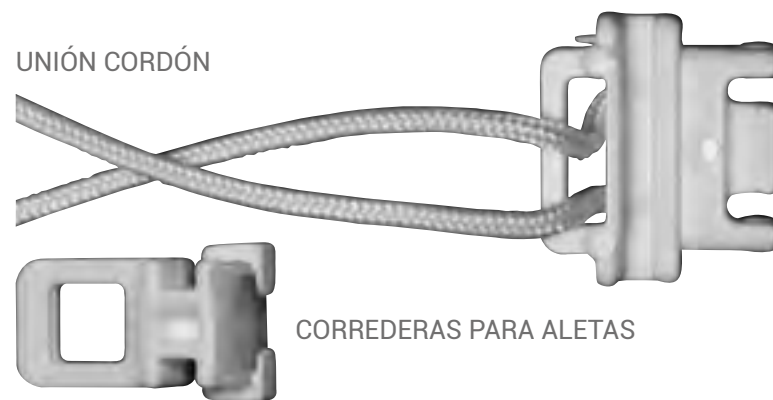

UNIÓN CORDÓN

CORREDERAS PARA ALETAS