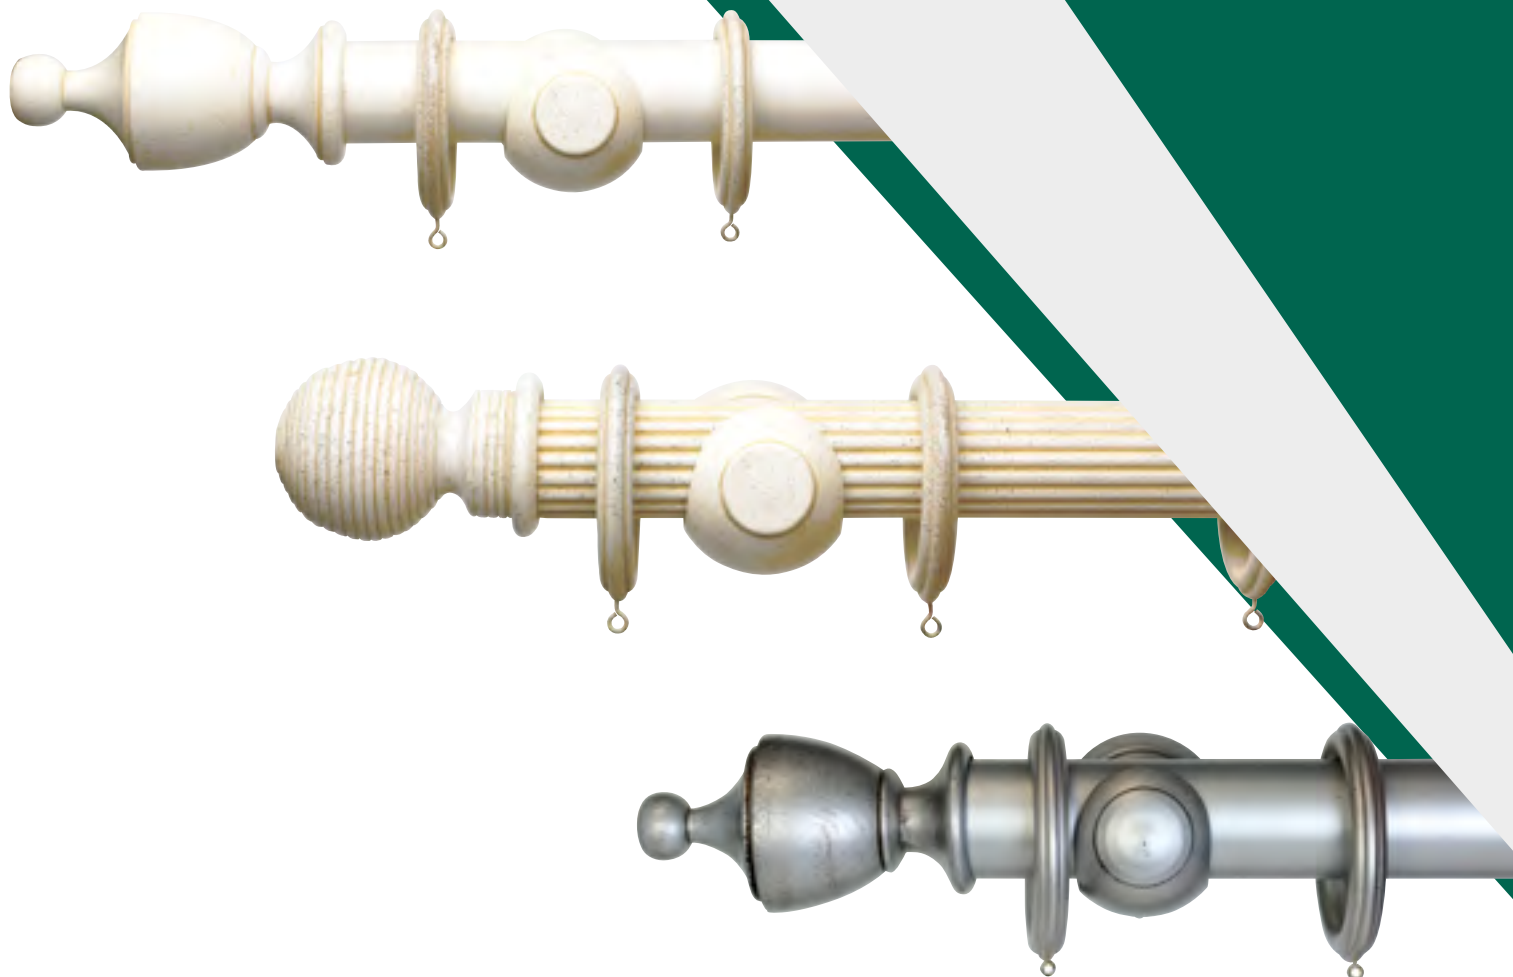

Ø 51 / 14,8 cm  
Ø 35 / 12 cm

**SDR**

Ø 51 / 35

**SXC**

Ø 51 / 13 cm

**SXC**

Ø 35 / 22,5 cm

**STC**

Ø 35 / 4,5cm

**ANE**  
Antiguo Negro / Antique Black

**MOR**  
Marfil Oro / Sand Gold

**NOR**  
Negro Oro / Black Gold

**OV**  
Oro Viejo / Old Gold

**WOR**  
Wengué Oro / Wengue Gold

**T 30**

**AN**

**RE2**  
90 mm/ 11,5 cm

**COLECCIÓN MARRAKESH**  
MARRAKESH COLLECTION

Ø 48

Ø 63

SFC  
 Ø 48 / 12,2 cm

ALADIN  
 Ø 63 / 11,5 cm  
 Ø 48 / 10 cm

BOLA ESTRIADA  
 Ø 63 / 12,5 cm  
 Ø 48 / 10,5 cm

JAPAN  
 Ø 63 / 17,5 cm  
 Ø 48 / 16,5 cm