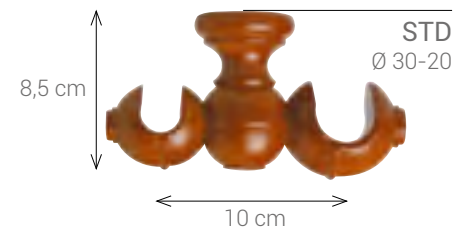

**SLC**  
 Ø 35 / 4 cm  
 Ø 30 / 4 cm  
 Ø 20 / 2,8 cm

**STA**

Ø 35 / 4,5 cm  
 Ø 30 / 4,5 cm  
 Ø 20 / 4 cm

**STC**

Ø 35 / 4,5 cm  
 Ø 30 / 4,5 cm  
 Ø 20 / 4 cm

**RO**  
Roble / Oak

**AV**  
Avellana / Hazel

**NA**  
Natural / Natural

**NO**  
Nogal-Wengé / Walnut-Wenge

**MI**  
Miel / Honey

**BL**  
Blanca / White

**NE**  
Negra / Black

TIRADOR  
MODERNO

TIRADOR

	Ø 35	Ø 30	Ø 20	Ø 12
Elipse	X	X	X	
Cilindro	X	X	X	
Inca	X	X	X	
Damasco	X	X	X	X
Bola	X	X	X	X
Tapón	X	X	X	
Quart		X	X	

**COLECCIÓN MADERA  
TRADICIONAL**  
TRADITIONAL WOOD  
COLLECTION

Ø 12

Ø 16

Ø 20

Ø 30

Ø 35

	Ø 35	Ø 30	Ø 20	Ø 16	Ø 12
Clásico	X	X	X	X	X
Estilo	X	X	X	X	
Eton	X	X			
Rústico		X	X	X	
Tapón	X	X	X		
Castell		X	X		

**RÚSTICO**  
Ø 30 / 6,5 cm  
Ø 20 / 4 cm  
Ø 16 / 4 cm

**ETON**  
Ø 35 / 10 cm  
Ø 30 / 9 cm

**ESTILO**  
Ø 35 / 6 cm  
Ø 30 / 6 cm  
Ø 20 / 5 cm  
Ø 16 / 4 cm

**CLÁSICO**  
Ø 35 / 10 cm  
Ø 30 / 10 cm  
Ø 20 / 8 cm  
Ø 16 / 6 cm