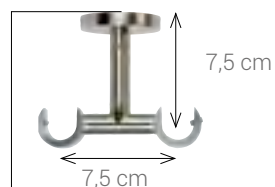

**COLECCIÓN**  
**BIDASOA**  
BIDASOA  
COLLECTION

**20 Ø**  
**28 Ø**

**COPA**  
 Ø 28 / 7 cm  
 Ø 20 / 5,5 cm

**TAPÓN**  
 Ø 28 / 2,5 cm  
 Ø 20 / 2 cm

**BOLA**  
 Ø 28 / 8,5 cm  
 Ø 20 / 7 cm

**CILINDRO**  
 Ø 28 / 6,5 cm  
 Ø 20 / 6 cm

**BST**  
 Ø 28 / 7 cm  
 Ø 20 / 6,5 cm

**BSA**  
 Ø 28 / 11 cm  
 Ø 20 / 9,5 cm

**BSDA**  
 Ø 28 - 20  
 9 - 6,5 cm

**BSCI**  
 Ø 28 / 9 cm  
 Ø 20 / 7 cm

**BSDT**  
 Ø 20 - 20

**BSL**  
 Ø 28 / 2,5 cm

**BSL**  
 Ø 20 / 2,5 cm

**BSCI**  
 Ø 20 - 20  
 5 cm / 5 cm

ACERO / STEEL  
BAC

ORO / GOLD  
BO

NIQUEL / NICKEL  
BN

BCRO

BEM

BAL  
3,5 cm

BANP