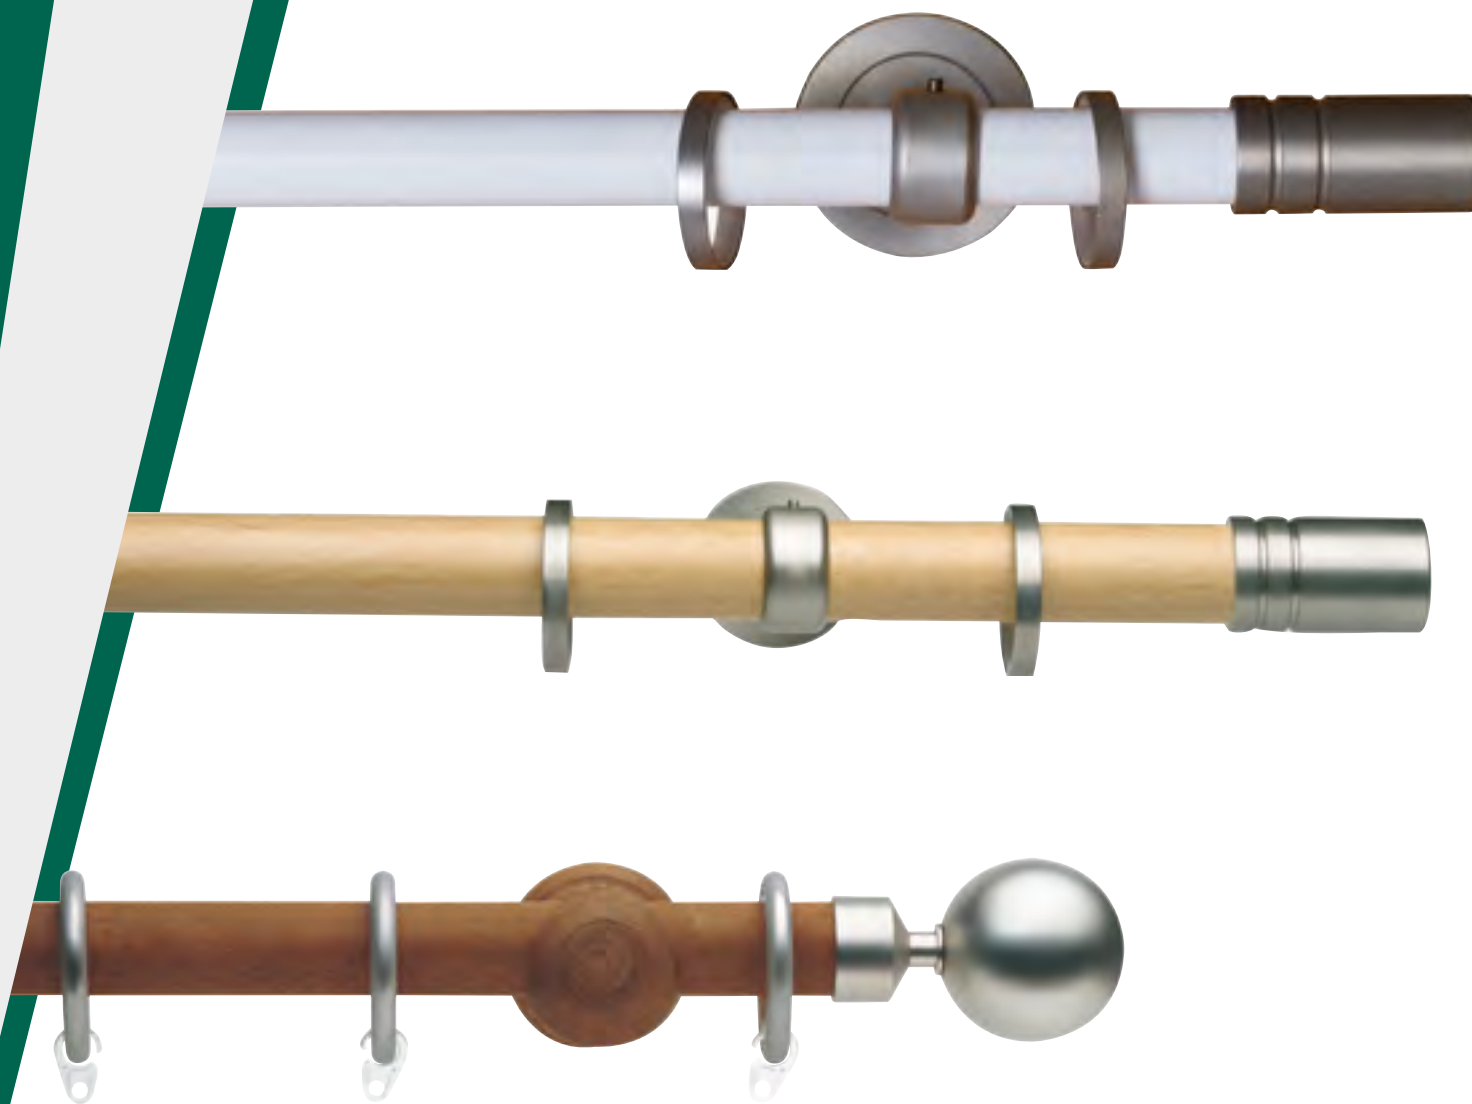

**ANE**  
Antiguo Negro / Antique Black

**MOR**  
Marfil Oro / Sand Gold

**RZ**  
18 cm

**COLECCIÓN FUSIÓN**  
FUSION COLLECTION

Ø 20

Ø 30

Consultar diferentes combinaciones

# COLECCIÓN LATÓN

BRASS COLLECTION

Ø 20 / 30

Ø 20 / 30

Ø 20 / 30

Ø 20 / 30

Ø 20 / 30

**ACERO / STEEL**