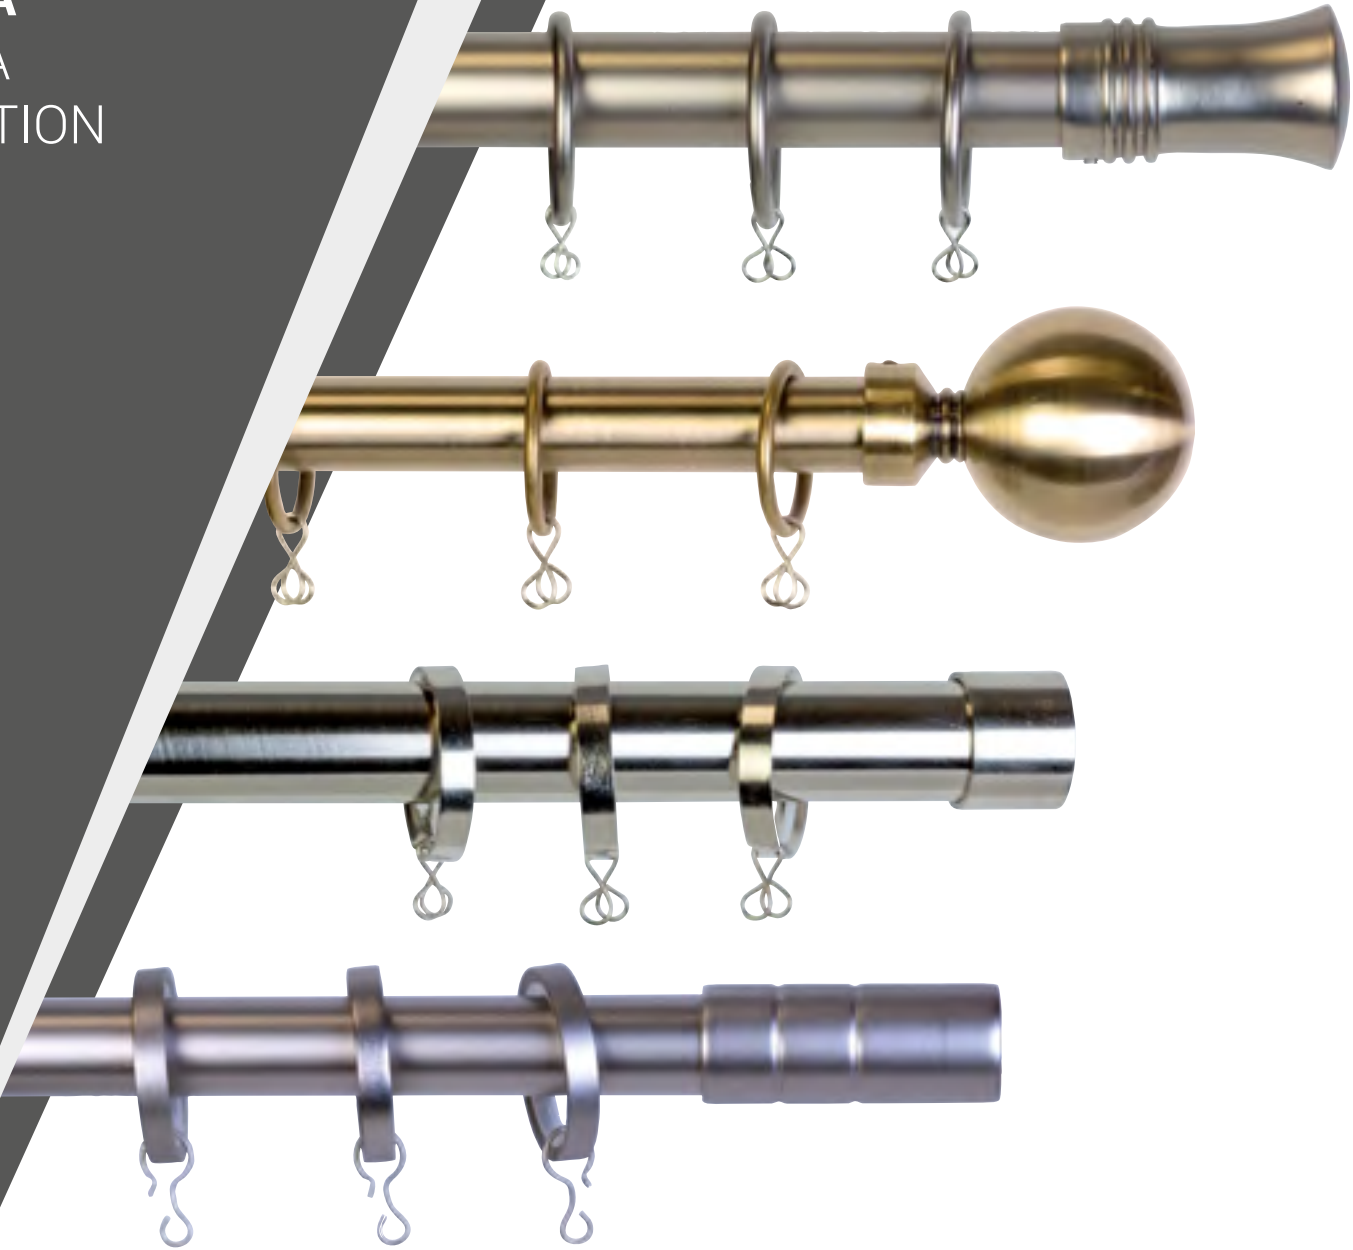

# COLECCIÓN BIDASOA

BIDASOA COLLECTION

Ø 20 / 28

**EFFECTO ACERO / STEEL EFFECT**

Ø 20 / 28

**EFFECTO NIQUEL / NICKEL EFFECT**

Ø 20 / 28

**EFFECTO ORO / GOLD EFFECT**

**COLECCIÓN**  
**BIDASOA**  
BIDASOA  
COLLECTION

**20 Ø**  
**28 Ø**

**COPA**  
 Ø 28 / 7 cm  
 Ø 20 / 5,5 cm

**TAPÓN**  
 Ø 28 / 2,5 cm  
 Ø 20 / 2 cm

**BOLA**  
 Ø 28 / 8,5 cm  
 Ø 20 / 7 cm

**CILINDRO**  
 Ø 28 / 6,5 cm  
 Ø 20 / 6 cm

**BST**  
 Ø 28 / 7 cm  
 Ø 20 / 6,5 cm

**BSA**  
 Ø 28 / 11 cm  
 Ø 20 / 9,5 cm

**BSDA**  
 Ø 28 - 20  
 9 - 6,5 cm

**BSCI**  
 Ø 28 / 9 cm  
 Ø 20 / 7 cm

**BSDT**  
 Ø 20 - 20

**BSL**  
 Ø 28 / 2,5 cm

**BSL**  
 Ø 20 / 2,5 cm