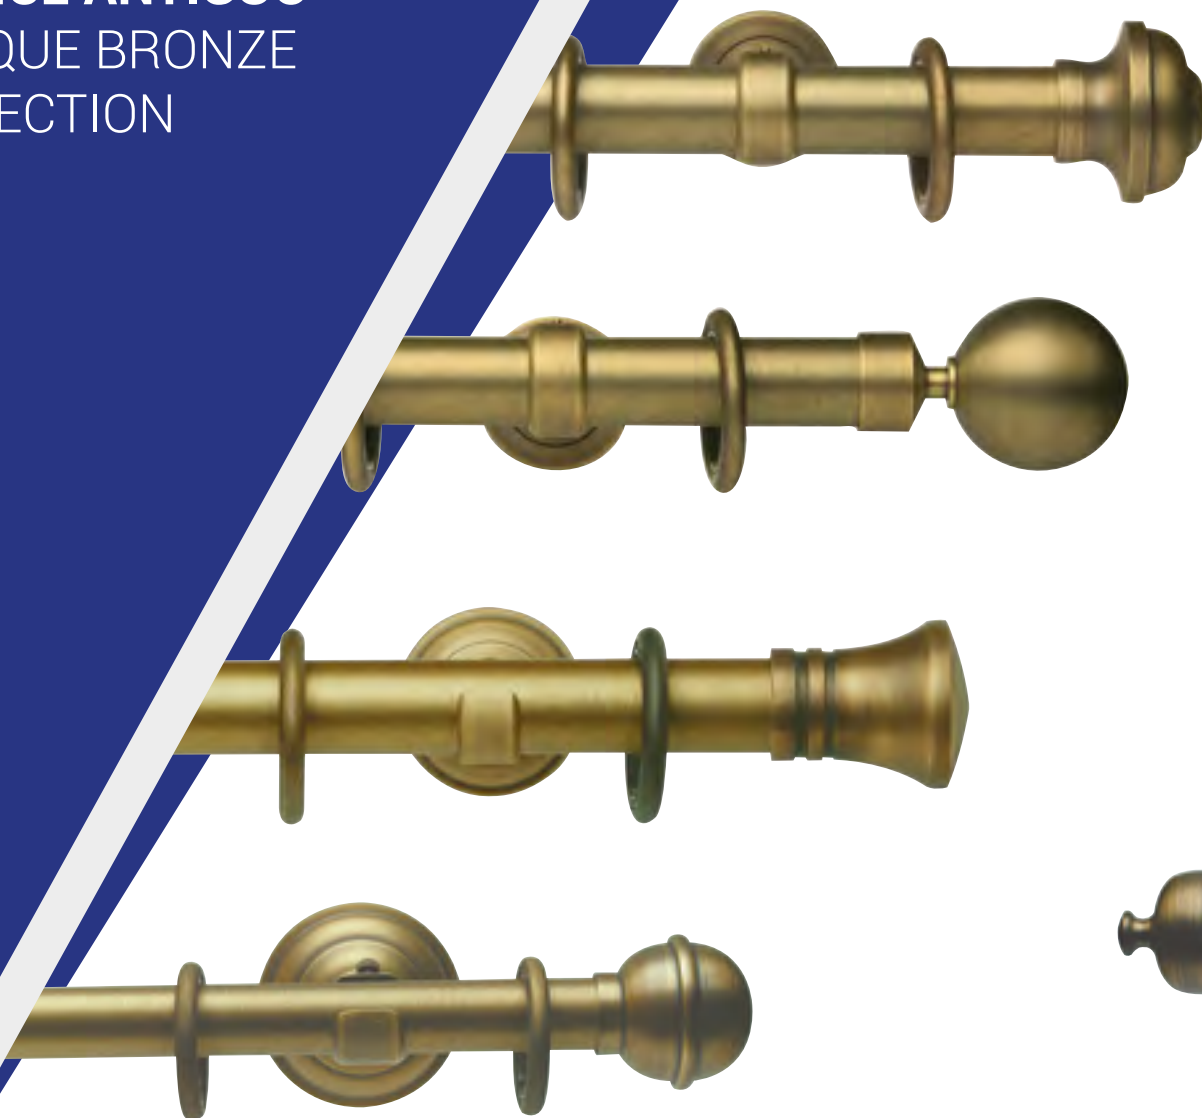

SCI22N  
Ø 20 / 20

SXCIN  
Ø 20 / 15 cm

ANN

**COLECCIÓN  
BRONCE ANTIGUO**  
ANTIQUE BRONZE  
COLLECTION

Ø 20

Ø 30

**CASTELL**  
 Ø 30 / 6 cm  
 Ø 20 / 5 cm

**VIANA**  
 Ø 30 / 6,5 cm  
 Ø 20 / 5 cm

**MENDAUR**  
 Ø 30 / 6 cm  
 Ø 20 / 4 cm

**TAPÓN**  
 Ø 30 / 2 cm  
 Ø 20 / 1,5 cm

**POP**  
 Ø 30 / 2,2 cm  
 Ø 20 / 1,3 cm

**CILINDRO**  
 Ø 30 / 6 cm  
 Ø 20 / 5 cm

**VELATE**  
 Ø 30 / 9 cm  
 Ø 20 / 7 cm