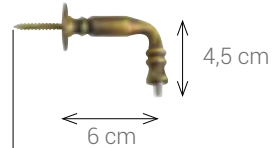

**TOSCANA**  
 Ø 30 / 4,5 cm  
 Ø 20 / 3 cm

**STIRBA**  
 Ø 30 / 7 cm  
 Ø 20 / 6 cm

**SIRBA**  
 Ø 30 / 9 cm  
 Ø 20 / 8,5 cm

**SDIRBA**  
 Ø 30-30 / 9,5 cm-6,5 cm  
 Ø 30-20 / 9 cm-6 cm  
 Ø 20-20 / 8,5 cm-5,5 cm

**SXCBA**  
 Ø 30 / 19 cm  
 Ø 20 / 13,5 cm

**SXTOBA**  
 Ø 30 / 25 cm  
 Ø 20 / 24,5 cm

**SLCBA**  
 Ø 30 / 2 cm  
 Ø 20 / 2 cm

**STTOBA**  
 Ø 30 / 9 cm  
 Ø 20 / 7,5 cm

**STOBA**  
 Ø 30 / 9 cm  
 Ø 20 / 7,5 cm

**SDTOBA**  
 Ø 30/20 / 5-7 cm  
 Ø 20/20 / 5-6 cm

**RLBA**  
 6 cm

ANBA

ANPBA

**COLECCIÓN  
LATÓN MATE**  
SATIN BRASS  
COLLECTION

Ø 20

Ø 30

**CASTELL**  
 Ø 30 / 6 cm  
 Ø 20 / 5 cm