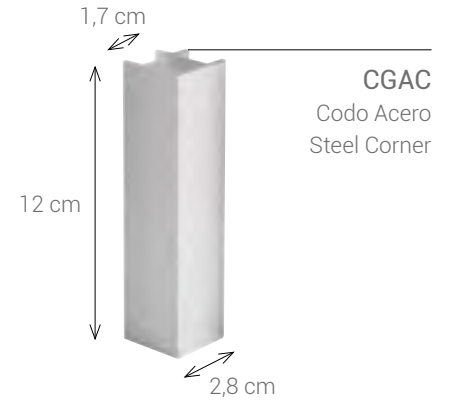

Haya  
Beech

Cerezo Acero  
Steel Cherry

Wengé Acero  
Steel Wenge

**EGAC**  
Empalme  
Joint Piece

**BGAC**  
Base Acero  
Steel Base

**CGAC**  
Codo Acero  
Steel Corner

12 cm