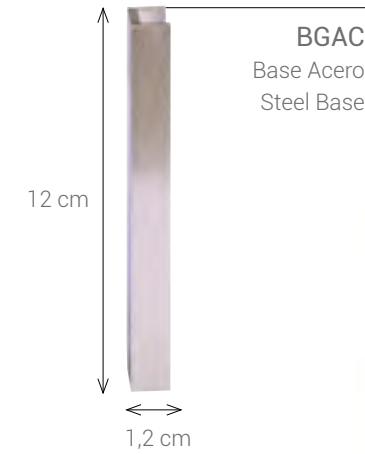

Haya  
Beech

Cerezo Acero  
Steel Cherry

Wengé Acero  
Steel Wenge

**EGAC**  
Empalme  
Joint Piece

**BGAC**  
Base Acero  
Steel Base

**CGAC**  
Codo Acero  
Steel Corner

12 cm