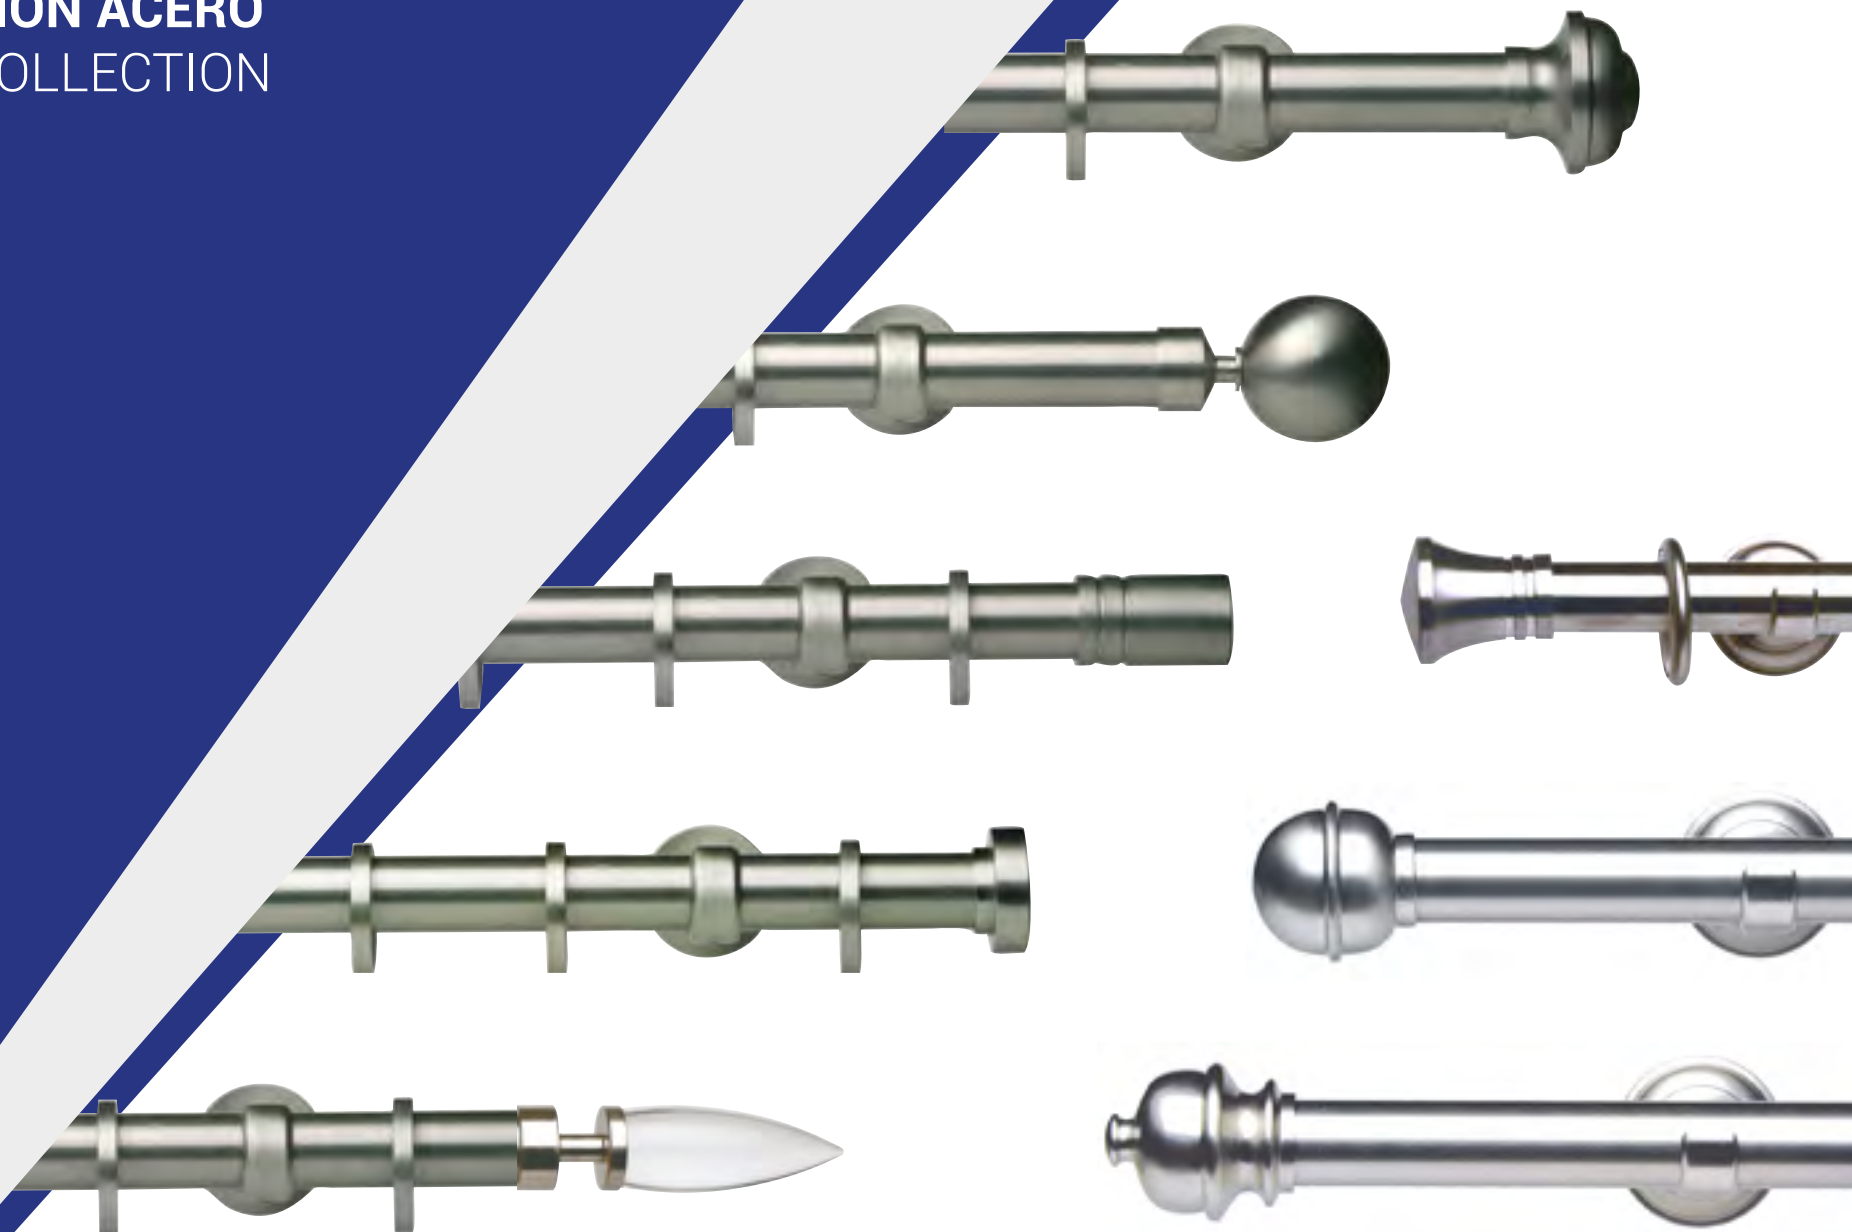

**NIQUEL MATE / SATIN NICKEL**

**BRONCE ANTIGUO / ANTIQUE BRONZE**

**LATÓN MATE / SATIN BRASS**

**LATÓN PULIDO BRILLANTE / POLISHED BRASS**

**COLECCIÓN ACERO**  
STEEL COLLECTION

Ø 20

Ø 30

**TAPÓN**  
 Ø 30 / 2 cm  
 Ø 20 / 1,5 cm