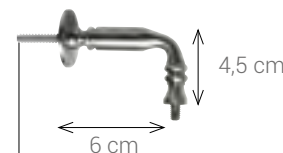

**SXCAC**  
 Ø 30 / 19 cm  
 Ø 20 / 13,5 cm

**SXTOAC**  
 Ø 30 / 25 cm  
 Ø 20 / 24,5 cm

TUBO ACERO INOX

ANAC

ANPAC

RLAC  
6 cm

ALGAC  
3,8 cm

ABAC 30 cm

TIRADOR

STTOAC  
Ø 30 / 9 cm  
Ø 20 / 7,5 cm

STOAC  
Ø 30 / 9 cm  
Ø 20 / 7,5 cm

LP105AC  
4,2 cm

PCAC

LP110AC  
8,7 cm

CROAC

SDTOAC  
Ø 30-20 / 5 cm-7 cm  
Ø 20-20 / 5 cm-6 cm