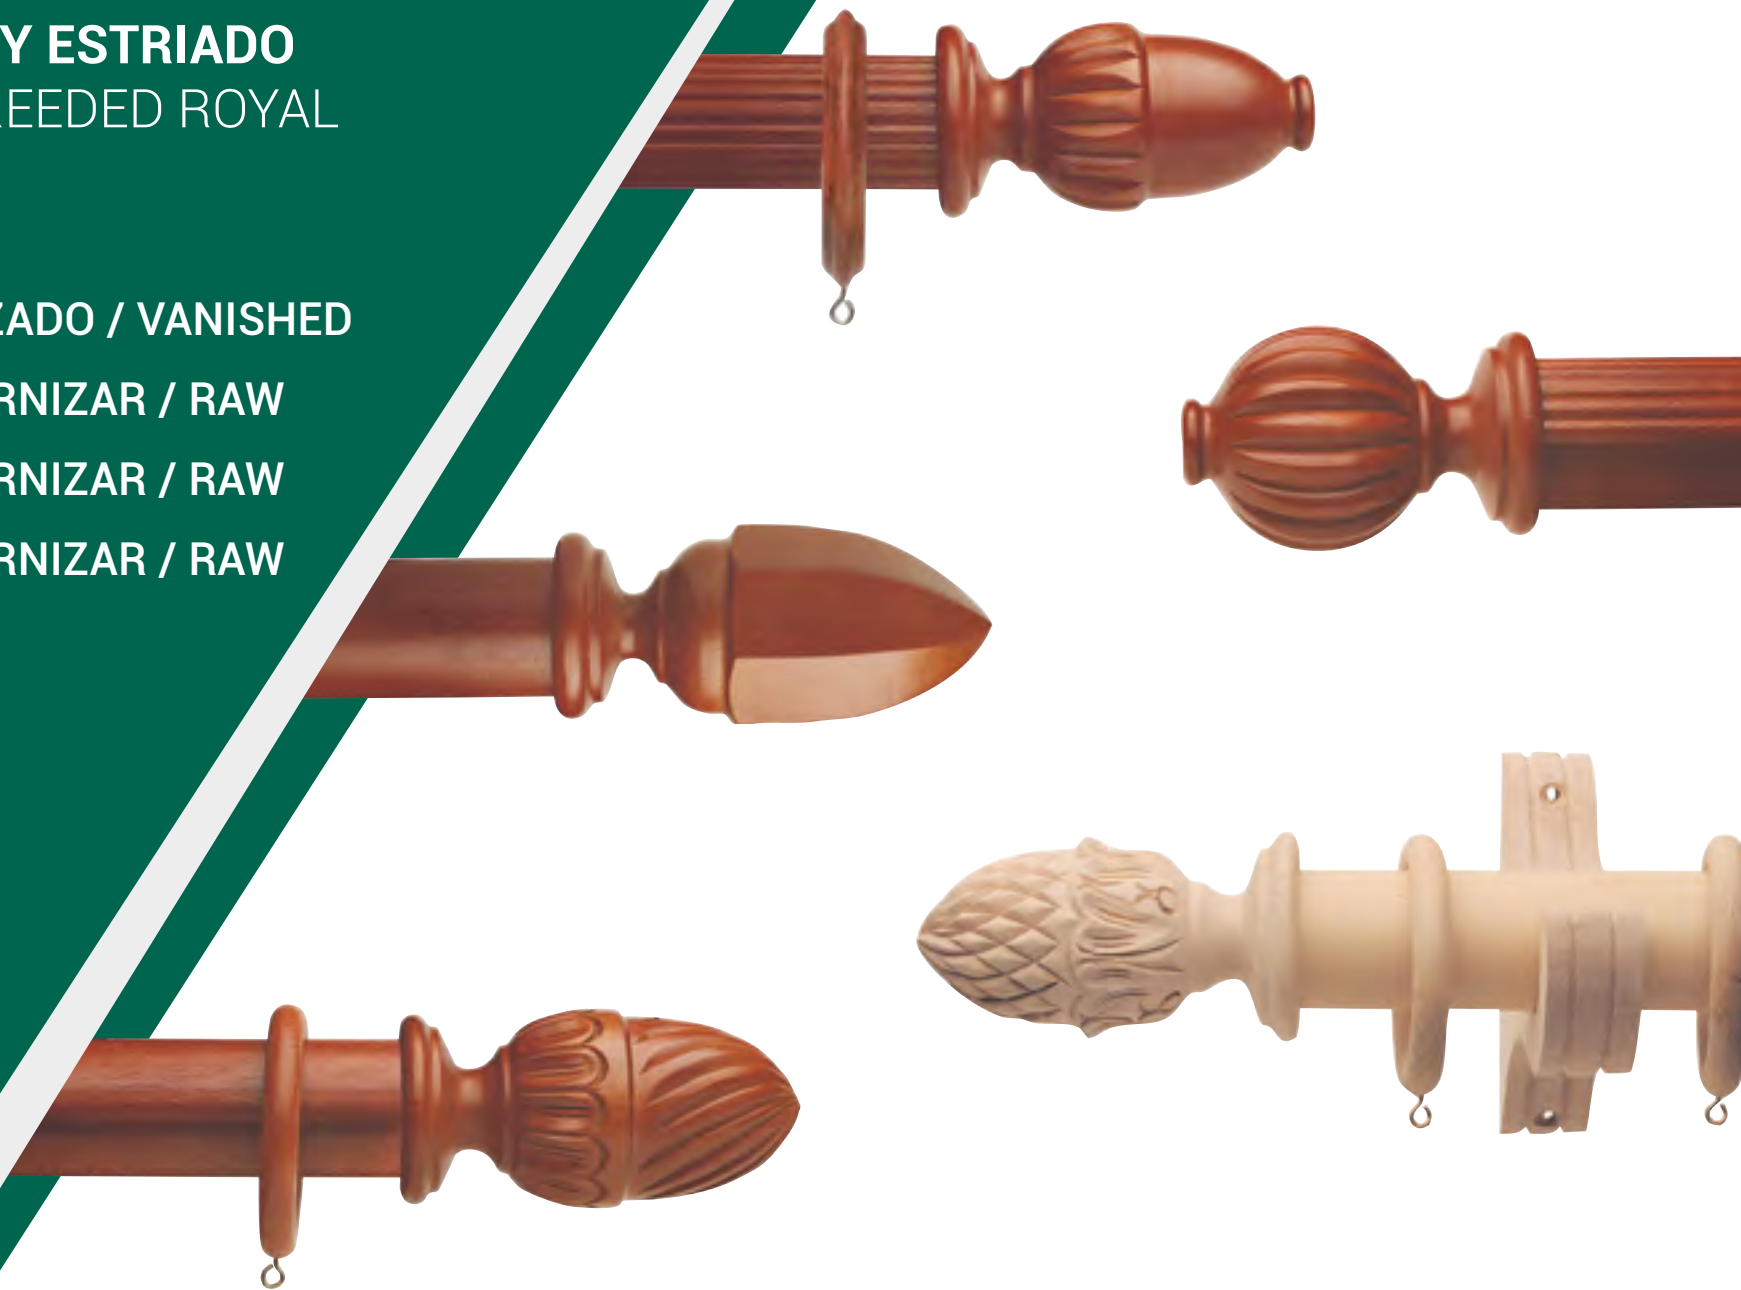

LISA  
SMOOTH

**COLECCIÓN**  
**ROYAL LISO Y ESTRIADO**  
SMOOTH & REEDED ROYAL  
COLLECTION

Ø 51 BARNIZADO / VANISHED

Ø 57 SIN BARNIZAR / RAW

Ø 63 SIN BARNIZAR / RAW

Ø 70 SIN BARNIZAR / RAW

**TAPÓN**

Ø 70 / 3 cm  
 Ø 63 / 3 cm  
 Ø 57 / 3 cm  
 Ø 51 / 3 cm