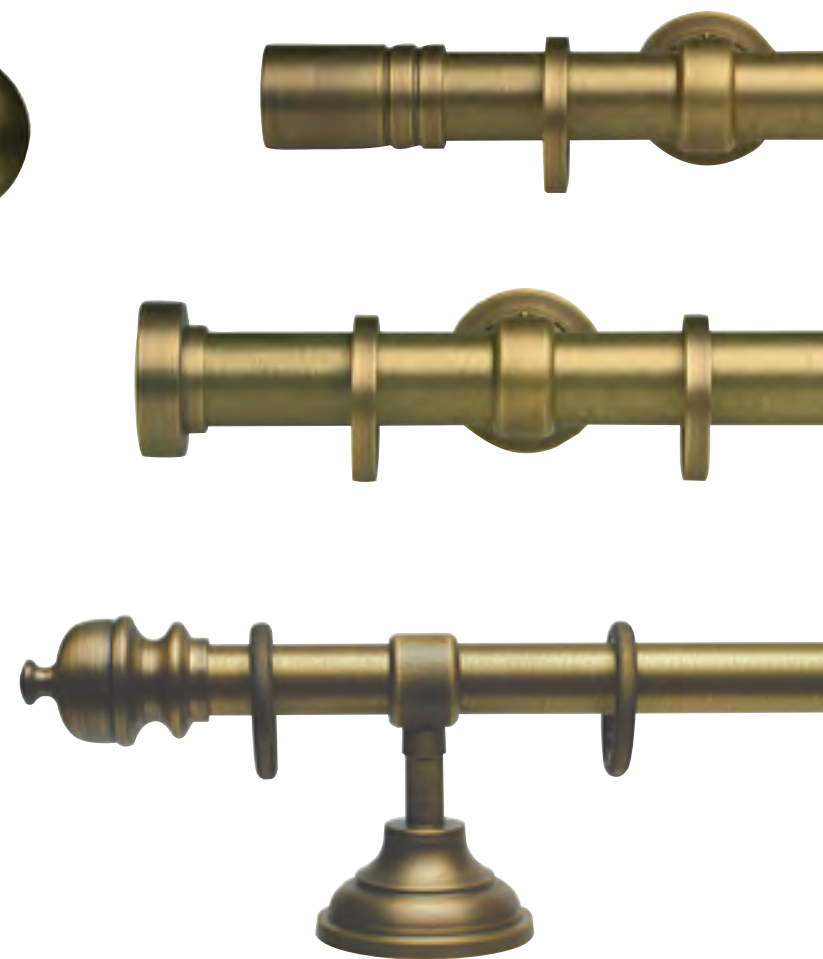

SCI22N  
Ø 20 / 20

SXCIN  
Ø 20 / 15 cm

ANN

**COLECCIÓN  
BRONCE ANTIGUO**  
ANTIQUE BRONZE  
COLLECTION

Ø 20

Ø 30

**CASTELL**  
 Ø 30 / 6 cm  
 Ø 20 / 5 cm

**VIANA**  
 Ø 30 / 6,5 cm  
 Ø 20 / 5 cm

**MENDAUR**  
 Ø 30 / 6 cm  
 Ø 20 / 4 cm

**TAPÓN**  
 Ø 30 / 2 cm  
 Ø 20 / 1,5 cm

**POP**  
 Ø 30 / 2,2 cm  
 Ø 20 / 1,3 cm

**CILINDRO**  
 Ø 30 / 6 cm  
 Ø 20 / 5 cm

**VELATE**  
 Ø 30 / 9 cm  
 Ø 20 / 7 cm