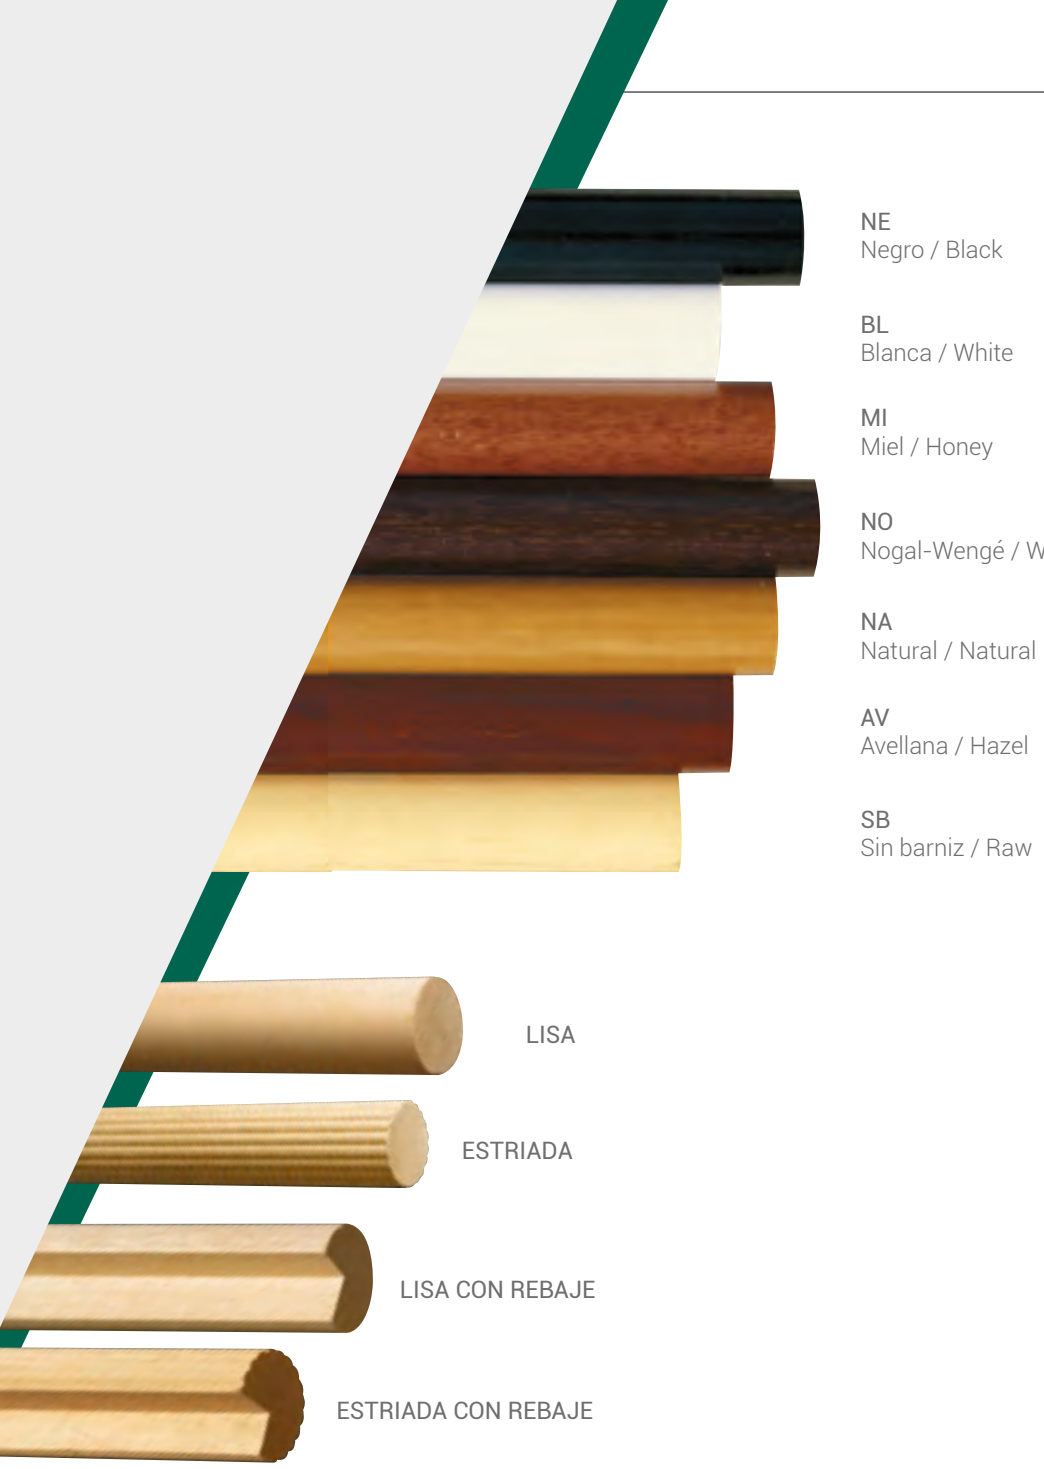

**FLUTED**

Ø 70 / 12,5 cm  
 Ø 63 / 12,5 cm  
 Ø 57 / 11,5 cm  
 Ø 51 / 11,5 cm

**SFC**

Ø 70 / 11,5 cm  
 Ø 63 / 11,5 cm  
 Ø 57 / 9 cm  
 Ø 51 / 9 cm

**SRO**

Ø 70 / 14,2 cm  
 Ø 63 / 14 cm  
 Ø 57 / 14 cm  
 Ø 51 / 10,3 cm

**SDR**

Ø 51 / 35

**SXXRO**

Ø 51 / 28 cm

**SXRO**

Ø 57 / 20 cm  
 Ø 51 / 14,8 cm

**SXC**

Ø 57 / 13 cm  
 Ø 51 / 13 cm